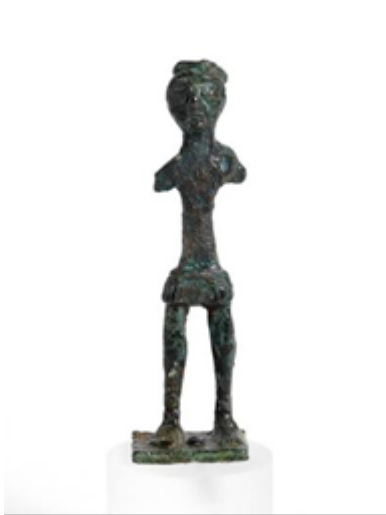

## ■ Statuette en bronze représentant un porteur d'offrandes

Un exemplaire de statuette votive en bronze provient de l'intérieur d'une des structures construites à l'Âge du Fer, dans l'espace compris entre le bastion et la braie (salle XX). Elle représente un porteur d'offrandes debout en position frontale (hauteur de 9 cm), posé sur un piédestal rectangulaire, dépourvu des membres supérieurs. On suppose que la main droite était levée en signe de salut, tandis que la main gauche était étendue pour présenter une offrande. Le personnage est uniquement habillé d'une jupette qui entoure sa taille, décorée de stries verticales. Il présente des traits physiologiques caractéristiques du style « de la Barbagia de style méditerranéen », sa tête est entourée de cheveux tressés, une coiffure fréquente des bronzes masculins, d'où part une queue qui retombe de côté sur l'épaule gauche. Le visage est marqué par une arcade sourcilière unie, des yeux en amande, un nez en forme de pyramide et la bouche est représentée par une légère incision. On la date de la période comprise entre le IX<sup>e</sup> et le VIII<sup>e</sup> siècle avant J.-C. L'objet est conservé au Musée Archéologique National de Cagliari (fig. 1, 2, 3, 4).

**Fig. 1, 2, 3, 4** - Su Nuraxi, statuette en bronze représentant un personnage en prière (photo Archivio RAS).