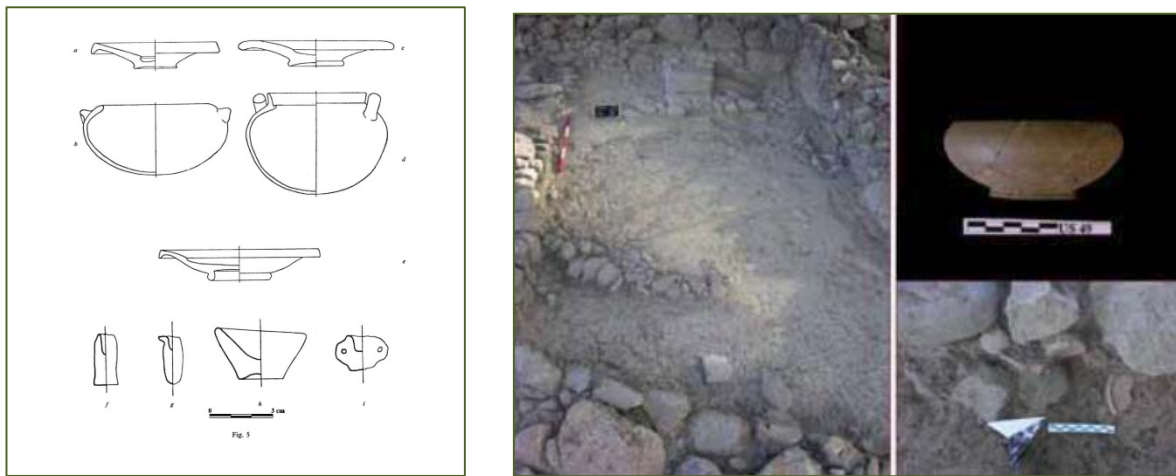

Figs. 1, 2 - Objetos de cerámica del tofet (BARTOLONI 1982, fig. 5); siglo II a.C. de la localidad, área C64 (GUIRGUIS 2013, fig. 24).

Por lo que respecta la necrópolis, se puede acercarse al límite alto tradicionalmente establecido para el helenismo (323 a.C., fecha de la muerte de Alejandro Magno) por lo que respecta la tumba 234-235.241, una fosa subelíptica, con tres sepulturas de las cuales una, probablemente, es infantil: los materiales (figs. 3 y 4) datan de antes de mediados del siglo IV a.C. y alrededor de dicha fecha.