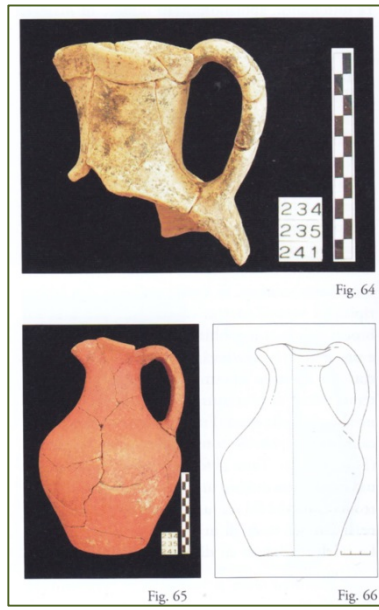

En las necrópolis analizadas de Monte Sirai, esta fase cronológica está poco representada a pesar de que el desarrollo de las investigaciones, vistas las muestras urbanas y la cronología del tofet (figs. 1 y 2), seguro que hallará una mayor consistencia e identificará las sepulturas de la comunidad que vivió en Monte Sirai en esos dos siglos y medio.

Figs. 1, 2 - Objetos de cerámica del tofet (BARTOLONI 1982, fig. 5); siglo II a.C. de la localidad, área C64 (GUIRGUIS 2013, fig. 24).

Por lo que respecta la necrópolis, se puede acercarse al límite alto tradicionalmente establecido para el helenismo (323 a.C., fecha de la muerte de Alejandro Magno) por lo que respecta la tumba 234-235.241, una fosa subelíptica, con tres sepulturas de las cuales una, probablemente, es infantil: los materiales (figs. 3 y 4) datan de antes de mediados del siglo IV a.C. y alrededor de dicha fecha.