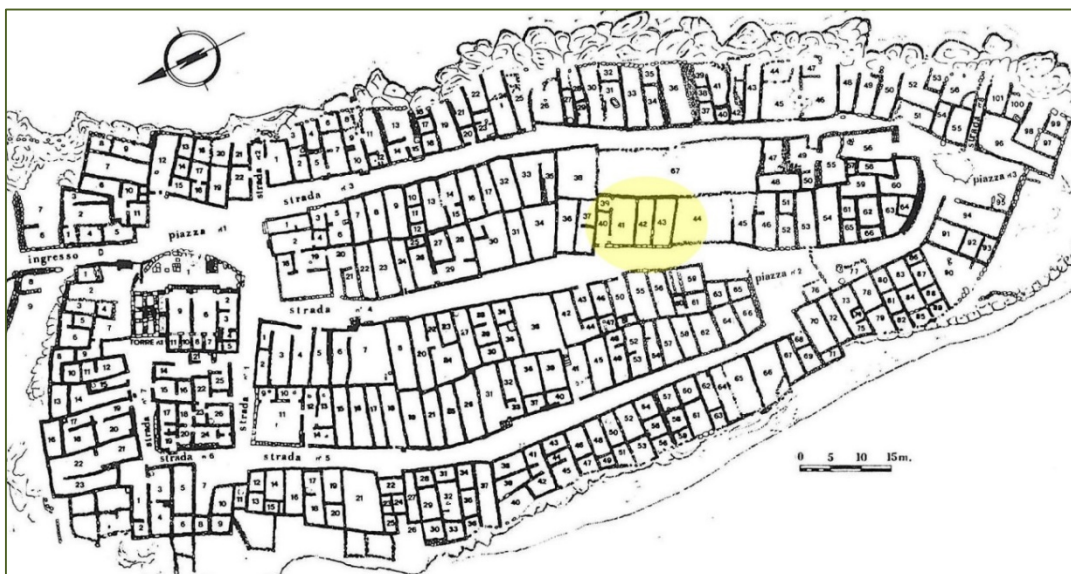

UNIONE EUROPEA

REPUBBLICA ITALIANA

REGIONE AUTÓNOMA DE SARDIGNA
REGIONE AUTONOMA DELLA SARDEGNA

Área arqueológica de Monte Sirai

Patrimonio culturale
SARDEGNA Virtual Archaeology

■ La casa di tufo

La «Casa di tufo», que ha sido estudiada recientemente, y que se encuentra en la *insula C*, no lejos de la «Casa del lucernario di talco», está destinada a ser una de las novedades más interesantes de la localidad de Monte Sirai.

Figs. 1, 2 - El asentamiento de Monte Sirai donde se resalta "la Casa di tufo" (BARTOLONI 2004, fig. 11; reelab. GUIRGUIS 2013, fig. 11).

Las excavaciones, que tuvieron lugar en el 2014, han mostrado un edificio complejo, compuesto por cinco ambientes y caracterizado por un fuerte uso de la toba (de ahí deriva su nombre), que se observa en las superficies rocosas de la acrópolis, que usaban en bloques isódomos. Las fases de uso datan del siglo III y II a.C.

Fig. 3 - La «Casa di tufo»: excavaciones del 2015 (cortesía de Michele Guirguis).

Durante los estudios de los dos ambientes del área sur que tuvieron lugar durante el verano de 2015, se halló un sistema para la eliminación de líquidos, formado por un canal cubierto y conectado con un contenedor de recolección que, a su vez, estaba cubierto por una gran losa perforada.