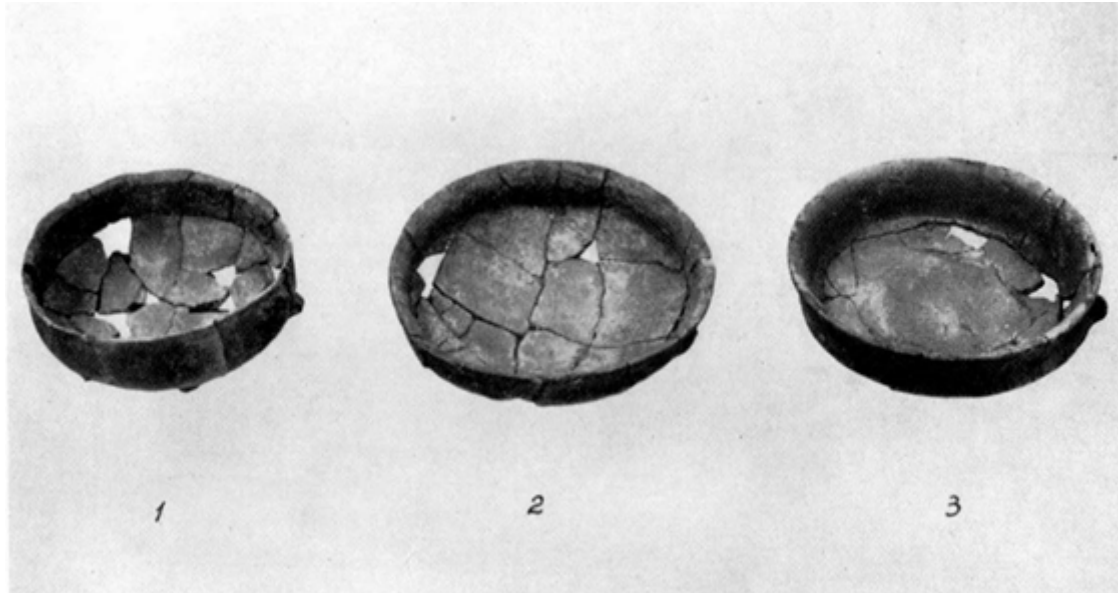

Abb. 1, 2, 3 - Schalen, die während der Grabungsarbeiten im Dorf Su Nuraxi gefunden wurden (Foto von Pinna P.P., Foto-Archiv RAS).

Einige Schalen wurden in den Schächten *g-e-b* unter dem Bodenbelag der Hütte 135 des Dorfs Su Nuraxi gefunden (Abb. 4) und sie diente für die Aufnahme von Opfer speisen. Sie werden auf das Ende der Bronzezeit (1150 bis 850 v. Chr.) datiert.

Abb. 4 - Archäologischer Bezirk Su Nuraxi, Raum 135, Schalen aus den Schächten *g, e, b* (aus: Lilliu 1955, Tafel LXXIV).

Es handelt sich um Erzeugnisse mit flachem konvexen Boden, nach außen gezogener Wand und verjüngtem Rand aus braun-rötlichem Ton, mit Henkel, der über dem Kiel an der Wand angesetzt ist. Die Fundstücke befinden sich zurzeit im Ausstellungs-Pool Casa Zapata di Barumini.